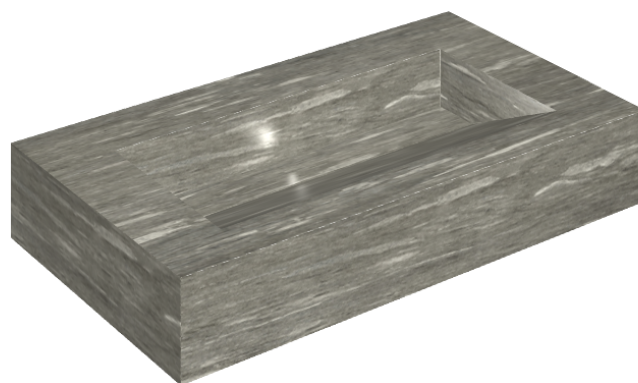

SCHEDA DI CONFIGURAZIONE

Cod. art.: 620810000011

Fly Evo

Washbasin 90

Rivestimento del
prodotto

Skyfall Grigio Alpino
Matt

I colori e le altre caratteristiche estetiche delle piastrelle presenti nelle illustrazioni presenti sul sito sono puramente indicativi. Guarda sempre i campioni di persona prima dell'acquisto.