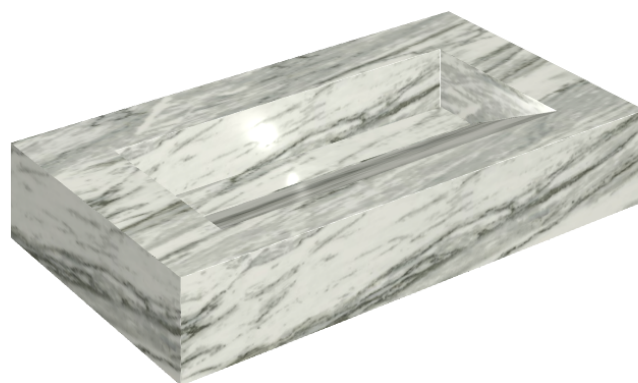

## Washbasin 90

Rivestimento del  
prodotto

Skyfall Bianco  
Paradiso Matt

I colori e le altre caratteristiche estetiche delle piastrelle presenti nelle illustrazioni presenti sul sito sono puramente indicativi. Guarda sempre i campioni di persona prima dell'acquisto.