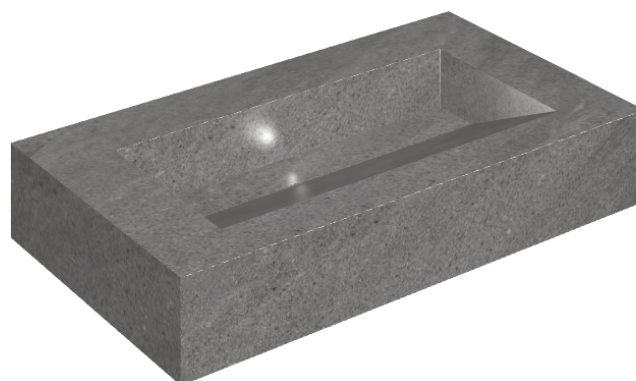

SCHEDA DI CONFIGURAZIONE

Cod. art.: 620810000011

## Washbasin 90

Rivestimento del  
prodotto

Contempora Carbon  
Matt

I colori e le altre caratteristiche estetiche delle piastrelle presenti nelle illustrazioni presenti sul sito sono puramente indicativi. Guarda sempre i campioni di persona prima dell'acquisto.