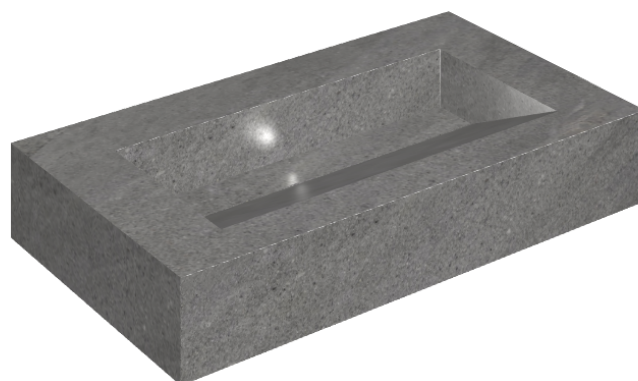

SCHEDA DI CONFIGURAZIONE

Cod. art.: 620810000011

## Washbasin 90

Rivestimento del  
prodotto

Contempora Carbon  
Matt

I colori e le altre caratteristiche estetiche delle piastrelle presenti nelle illustrazioni presenti sul sito sono puramente indicativi. Guarda sempre i campioni di persona prima dell'acquisto.