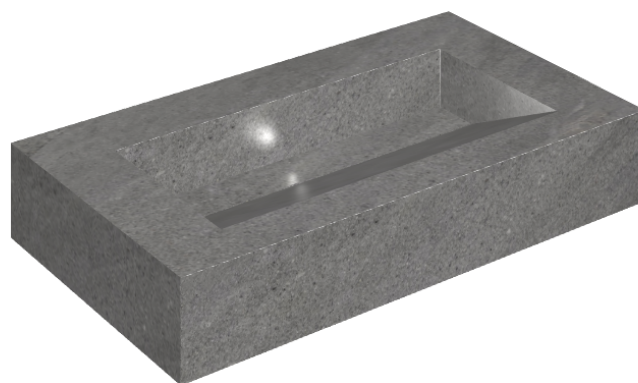

SCHEDA DI CONFIGURAZIONE

Cod. art.: 620810000011

Fly Evo

Washbasin 90

Rivestimento del
prodotto

Contempora Carbon
Matt

I colori e le altre caratteristiche estetiche delle piastrelle presenti nelle illustrazioni presenti sul sito sono puramente indicativi. Guarda sempre i campioni di persona prima dell'acquisto.