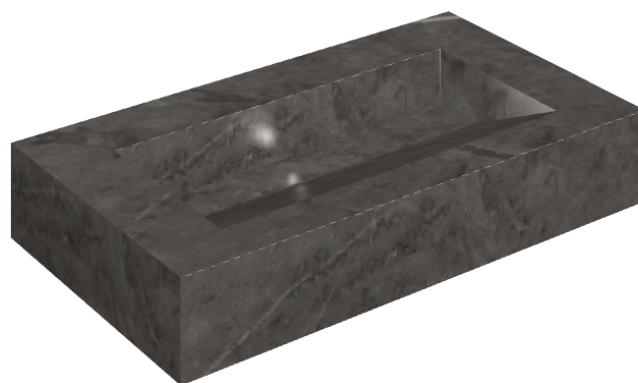

SCHEDA DI CONFIGURAZIONE

Cod. art.: 620810000011

# Fly Evo

## Washbasin 90

Rivestimento del  
prodotto

Charme Evo Antracite  
Matt

I colori e le altre caratteristiche estetiche delle piastrelle presenti nelle illustrazioni presenti sul sito sono puramente indicativi. Guarda sempre i campioni di persona prima dell'acquisto.