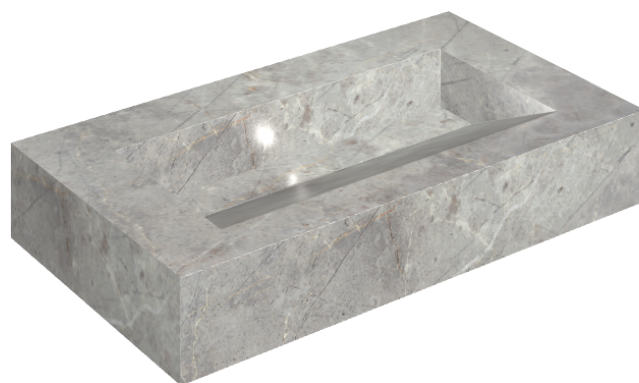

## Washbasin 90

Rivestimento del  
prodotto

Charme Evo Imperiale  
Matt

I colori e le altre caratteristiche estetiche delle piastrelle presenti nelle illustrazioni presenti sul sito sono puramente indicativi. Guarda sempre i campioni di persona prima dell'acquisto.