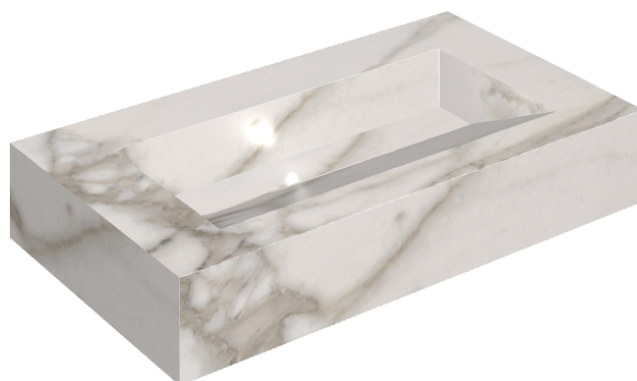

## Washbasin 90

Rivestimento del  
prodotto

Charme Evo  
Calacatta Matt

I colori e le altre caratteristiche estetiche delle piastrelle presenti nelle illustrazioni presenti sul sito sono puramente indicativi. Guarda sempre i campioni di persona prima dell'acquisto.