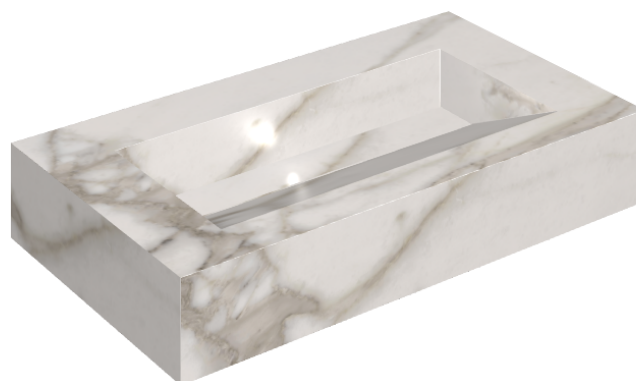

SCHEDA DI CONFIGURAZIONE

Cod. art.: 620810000011

Fly Evo

Washbasin 90

Rivestimento del
prodotto

Charme Evo
Calacatta Matt

I colori e le altre caratteristiche estetiche delle piastrelle presenti nelle illustrazioni presenti sul sito sono puramente indicativi. Guarda sempre i campioni di persona prima dell'acquisto.