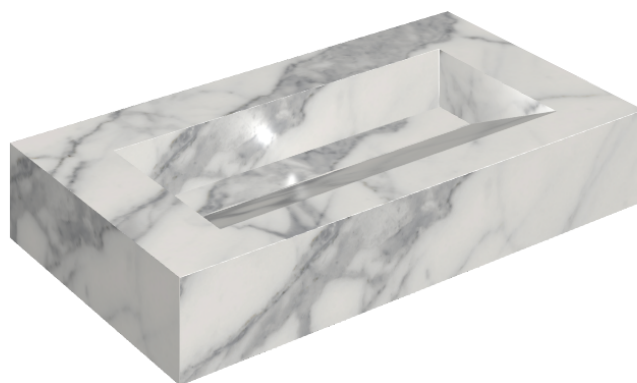

SCHEMA DI CONFIGURAZIONE

Cod. art.:

620810000011

Fly Evo

Washbasin 90

Rivestimento del
prodottoCharme Evo Statuario
Matt

I colori e le altre caratteristiche estetiche delle piastrelle presenti nelle illustrazioni presenti sul sito sono puramente indicativi. Guarda sempre i campioni di persona prima dell'acquisto.