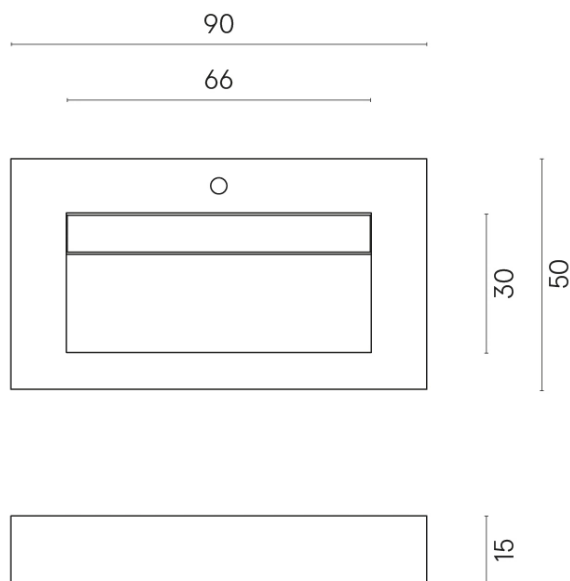

SCHEMA DI CONFIGURAZIONE

Cod. art.:

620810000011

Fly Evo

Washbasin 90

Rivestimento del
prodottoCharme Evo Statuario
Matt

I colori e le altre caratteristiche estetiche delle piastrelle presenti nelle illustrazioni presenti sul sito sono puramente indicativi. Guarda sempre i campioni di persona prima dell'acquisto.