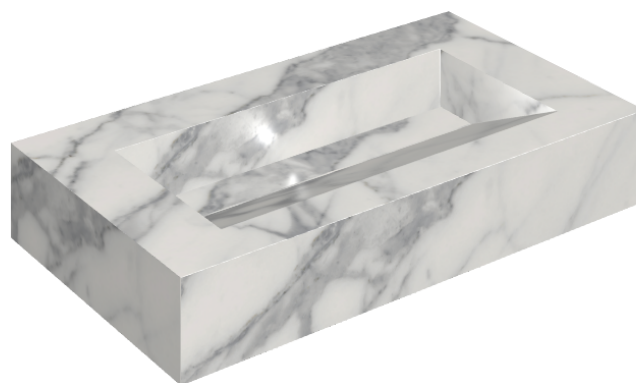

## Washbasin 90

Rivestimento del  
prodotto

Charme Evo Statuario  
Matt

I colori e le altre caratteristiche estetiche delle piastrelle presenti nelle illustrazioni presenti sul sito sono puramente indicativi. Guarda sempre i campioni di persona prima dell'acquisto.