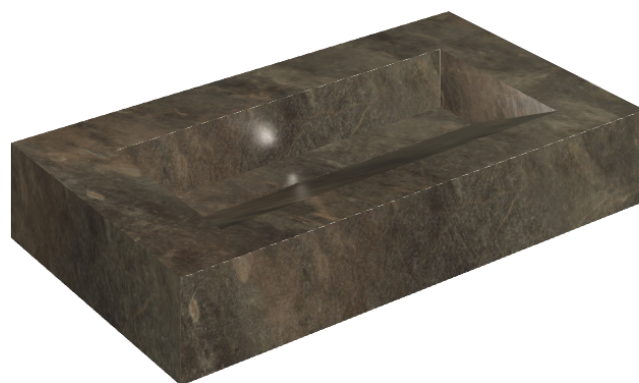

SCHEDA DI CONFIGURAZIONE

Cod. art.: 620810000011

Fly Evo

Washbasin 90

Rivestimento del
prodotto

Genesis Mercury
Brown Matt

I colori e le altre caratteristiche estetiche delle piastrelle presenti nelle illustrazioni presenti sul sito sono puramente indicativi. Guarda sempre i campioni di persona prima dell'acquisto.