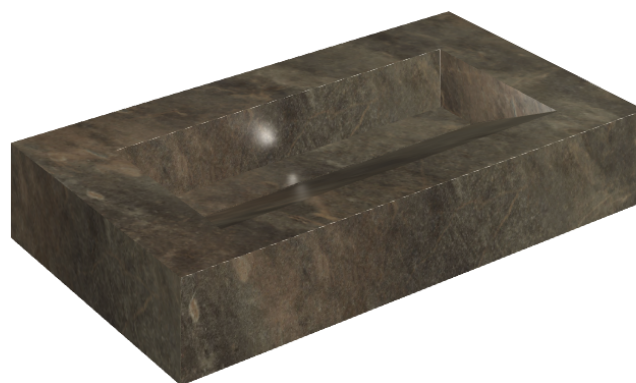

SCHEDA DI CONFIGURAZIONE

Cod. art.: 620810000011

Fly Evo

Washbasin 90

Rivestimento del prodotto

Genesis Mercury
Brown Matt

I colori e le altre caratteristiche estetiche delle piastrelle presenti nelle illustrazioni presenti sul sito sono puramente indicativi. Guarda sempre i campioni di persona prima dell'acquisto.