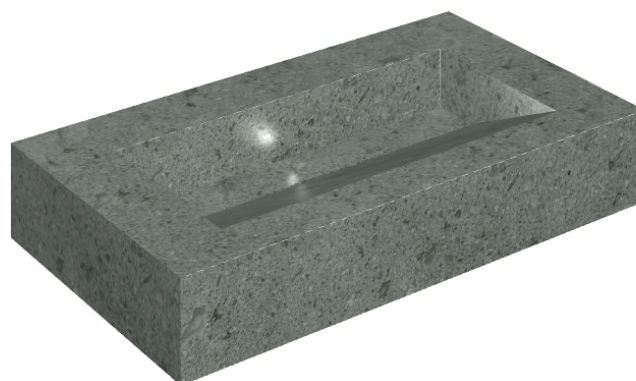

SCHEDA DI CONFIGURAZIONE

Cod. art.: 620810000011

Fly Evo

Washbasin 90

Rivestimento del
prodotto

Genesis Saturn Grey
Matt

I colori e le altre caratteristiche estetiche delle piastrelle presenti nelle illustrazioni presenti sul sito sono puramente indicativi. Guarda sempre i campioni di persona prima dell'acquisto.