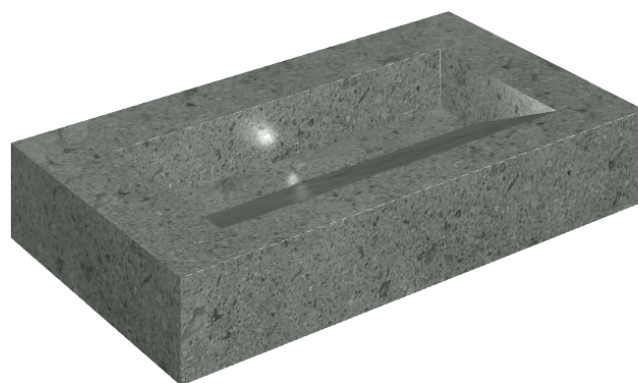

SCHEDA DI CONFIGURAZIONE

Cod. art.: 620810000011

## Washbasin 90

Rivestimento del  
prodotto

Genesis Saturn Grey  
Matt

I colori e le altre caratteristiche estetiche delle piastrelle presenti nelle illustrazioni presenti sul sito sono puramente indicativi. Guarda sempre i campioni di persona prima dell'acquisto.