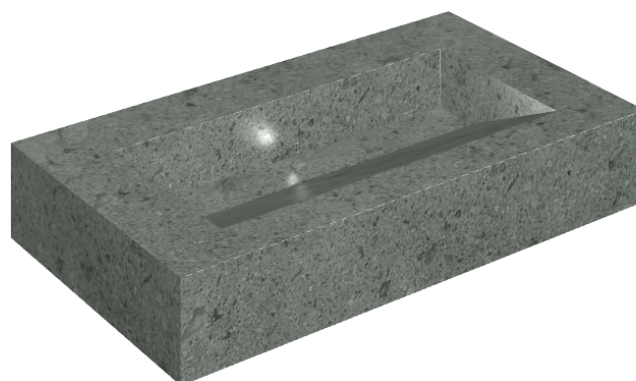

SCHEDA DI CONFIGURAZIONE

Cod. art.: 620810000011

## Washbasin 90

Rivestimento del  
prodotto

Genesis Saturn Grey  
Matt

I colori e le altre caratteristiche estetiche delle piastrelle presenti nelle illustrazioni presenti sul sito sono puramente indicativi. Guarda sempre i campioni di persona prima dell'acquisto.