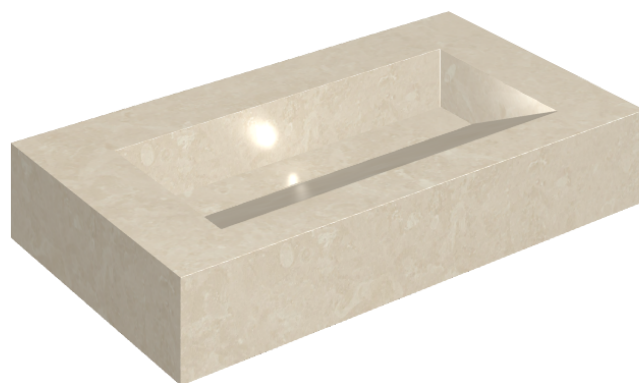

SCHEDA DI CONFIGURAZIONE

Cod. art.: 620810000011

Fly Evo

Washbasin 90

Rivestimento del
prodotto

Genesis Moon White
Matt

I colori e le altre caratteristiche estetiche delle piastrelle presenti nelle illustrazioni presenti sul sito sono puramente indicativi. Guarda sempre i campioni di persona prima dell'acquisto.