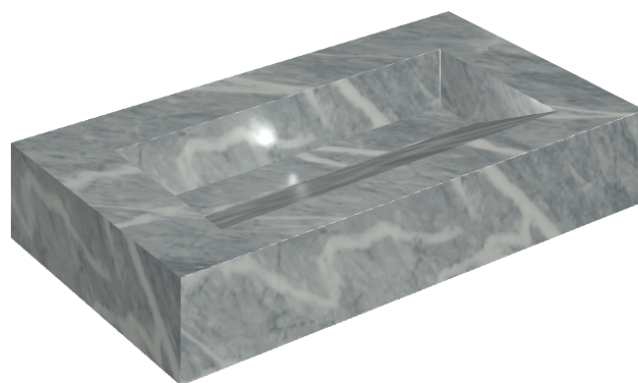

## Washbasin 90

Rivestimento del  
prodotto

Charme Extra Atlantic  
Matt

I colori e le altre caratteristiche estetiche delle piastrelle presenti nelle illustrazioni presenti sul sito sono puramente indicativi. Guarda sempre i campioni di persona prima dell'acquisto.