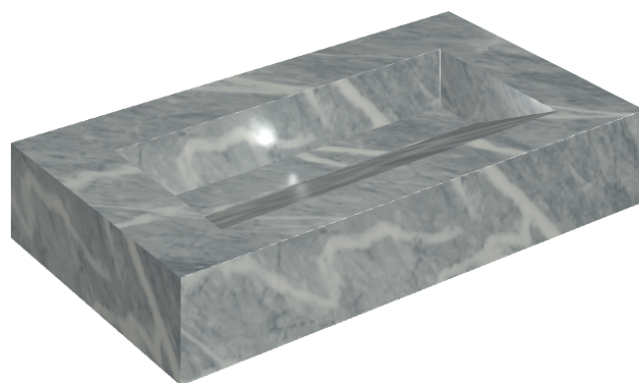

## Washbasin 90

Rivestimento del  
prodotto

Charme Extra Atlantic  
Matt

I colori e le altre caratteristiche estetiche delle piastrelle presenti nelle illustrazioni presenti sul sito sono puramente indicativi. Guarda sempre i campioni di persona prima dell'acquisto.