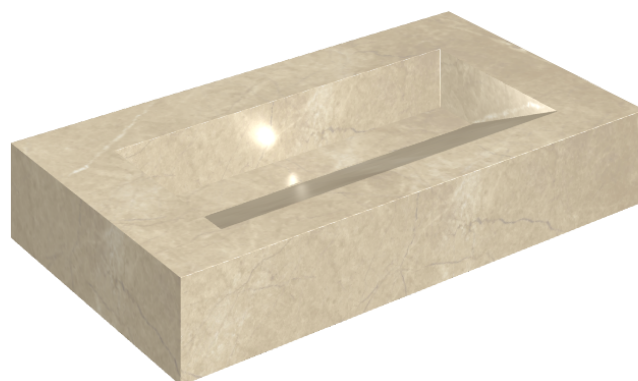

SCHEDA DI CONFIGURAZIONE

Cod. art.: 620810000011

Fly Evo

Washbasin 90

Rivestimento del
prodotto

Charme Extra Arcadia
Matt

I colori e le altre caratteristiche estetiche delle piastrelle presenti nelle illustrazioni presenti sul sito sono puramente indicativi. Guarda sempre i campioni di persona prima dell'acquisto.