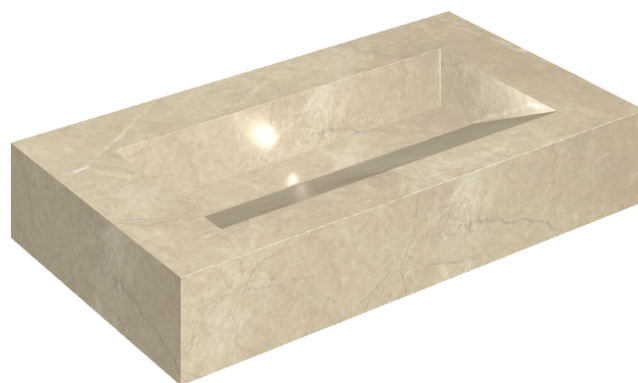

SCHEDA DI CONFIGURAZIONE

Cod. art.: 620810000011

Fly Evo

Washbasin 90

Rivestimento del
prodotto

Charme Extra Arcadia
Matt

I colori e le altre caratteristiche estetiche delle piastrelle presenti nelle illustrazioni presenti sul sito sono puramente indicativi. Guarda sempre i campioni di persona prima dell'acquisto.