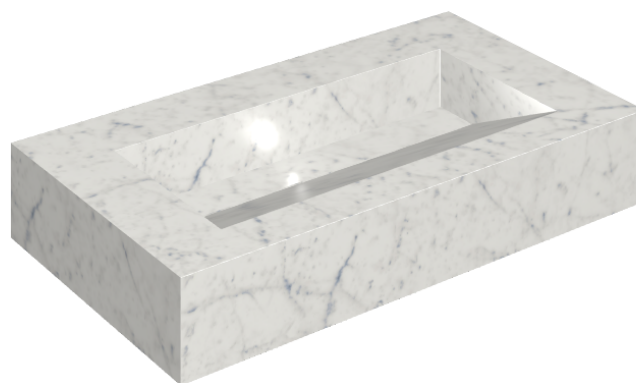

## Washbasin 90

Rivestimento del  
prodotto

Charme Extra Carrara  
Matt

I colori e le altre caratteristiche estetiche delle piastrelle presenti nelle illustrazioni presenti sul sito sono puramente indicativi. Guarda sempre i campioni di persona prima dell'acquisto.