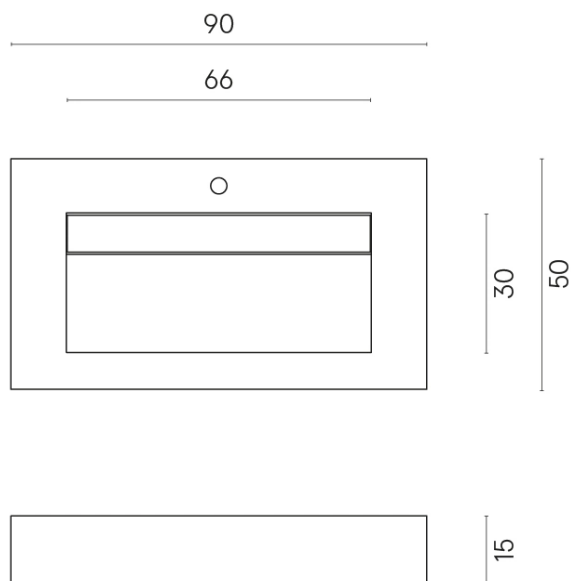

SCHEDA DI CONFIGURAZIONE

Cod. art.: 620810000011

Fly Evo

Washbasin 90

Rivestimento del
prodotto
Charme Extra Lasa
Matt

I colori e le altre caratteristiche estetiche delle piastrelle presenti nelle illustrazioni presenti sul sito sono puramente indicativi. Guarda sempre i campioni di persona prima dell'acquisto.

Trova il punto vendita
autorizzato più vicino:

<https://centr.italonceramica.ru/ru/home/dealer/>