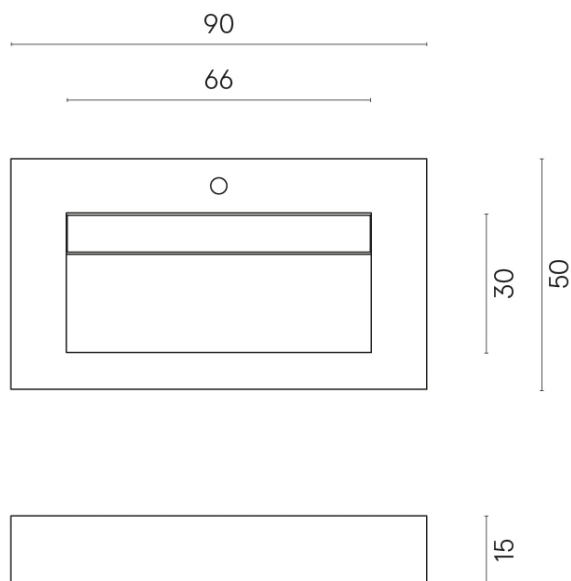

SCHEDA DI CONFIGURAZIONE

Cod. art.: 620810000011

Fly Evo

Washbasin 90

Rivestimento del
prodotto
Surface Corten Matt

I colori e le altre caratteristiche estetiche delle piastrelle presenti nelle illustrazioni presenti sul sito sono puramente indicativi. Guarda sempre i campioni di persona prima dell'acquisto.