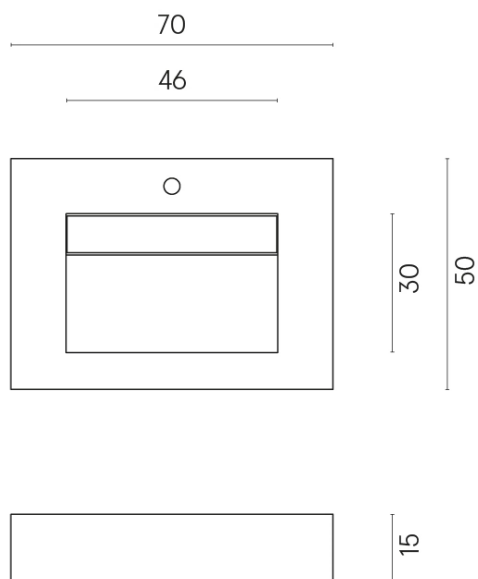

SCHEDA DI CONFIGURAZIONE

Cod. art.: 620810000010

Fly Evo

Washbasin 70

Rivestimento del
prodotto
Metropolis Absolut
Silver Matt

I colori e le altre caratteristiche estetiche delle piastrelle presenti nelle illustrazioni presenti sul sito sono puramente indicativi. Guarda sempre i campioni di persona prima dell'acquisto.