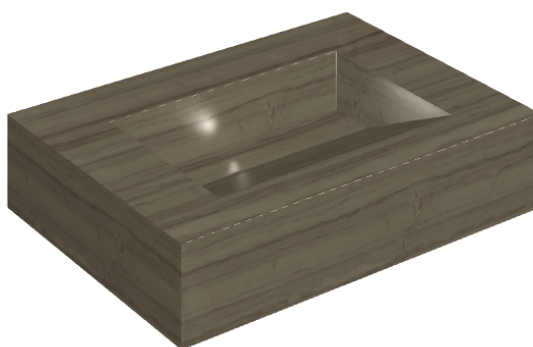

SCHEDA DI CONFIGURAZIONE

Cod. art.: 620810000010

Fly Evo

Washbasin 70

Rivestimento del
prodotto

Charme Advance
Elegant Brown Lux

I colori e le altre caratteristiche estetiche delle piastrelle presenti nelle illustrazioni presenti sul sito sono puramente indicativi. Guarda sempre i campioni di persona prima dell'acquisto.