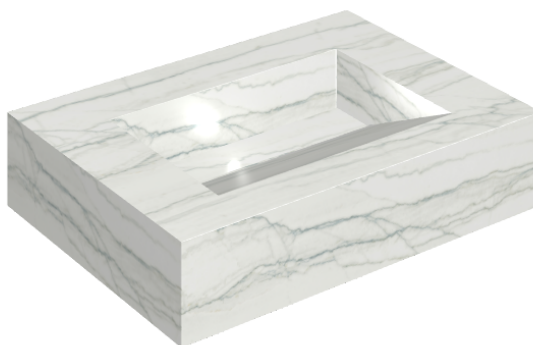

## Washbasin 70

Rivestimento del  
prodottoCharme Advance  
Platinum White Matt

I colori e le altre caratteristiche estetiche delle piastrelle presenti nelle illustrazioni presenti sul sito sono puramente indicativi. Guarda sempre i campioni di persona prima dell'acquisto.