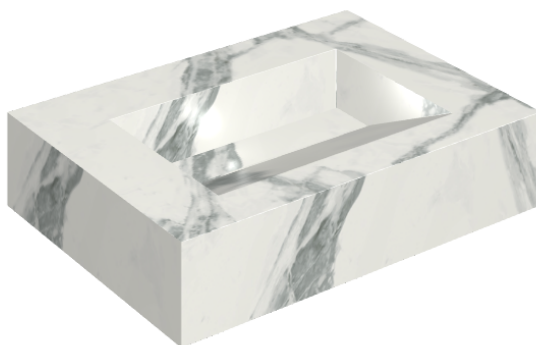

## Washbasin 70

Rivestimento del  
prodotto

Charme Deluxe  
Invisible White Matt

I colori e le altre caratteristiche estetiche delle piastrelle presenti nelle illustrazioni presenti sul sito sono puramente indicativi. Guarda sempre i campioni di persona prima dell'acquisto.