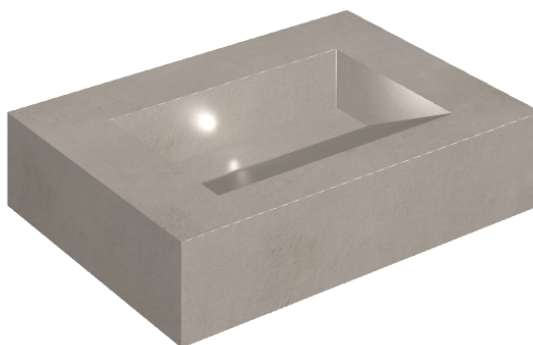

SCHEDA DI CONFIGURAZIONE

Cod. art.: 620810000010

Fly Evo

Washbasin 70

Rivestimento del
prodotto

Millennium Iron Matt

I colori e le altre caratteristiche estetiche delle piastrelle presenti nelle illustrazioni presenti sul sito sono puramente indicativi. Guarda sempre i campioni di persona prima dell'acquisto.