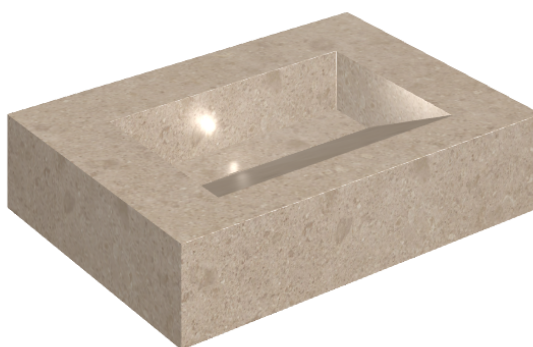

SCHEDA DI CONFIGURAZIONE

Cod. art.: 620810000010

Fly Evo

Washbasin 70

Rivestimento del
prodotto

Genesis Venus Cream
Matt

I colori e le altre caratteristiche estetiche delle piastrelle presenti nelle illustrazioni presenti sul sito sono puramente indicativi. Guarda sempre i campioni di persona prima dell'acquisto.