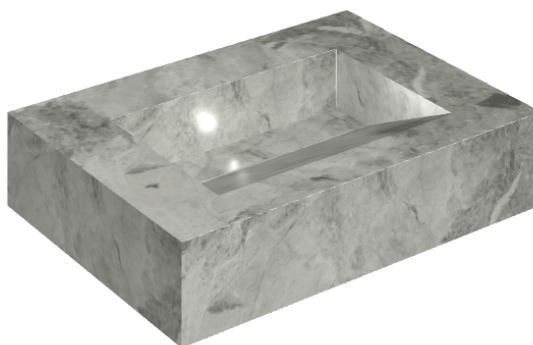

## Washbasin 70

Rivestimento del  
prodotto

Charme Extra Silver  
Matt

I colori e le altre caratteristiche estetiche delle piastrelle presenti nelle illustrazioni presenti sul sito sono puramente indicativi. Guarda sempre i campioni di persona prima dell'acquisto.