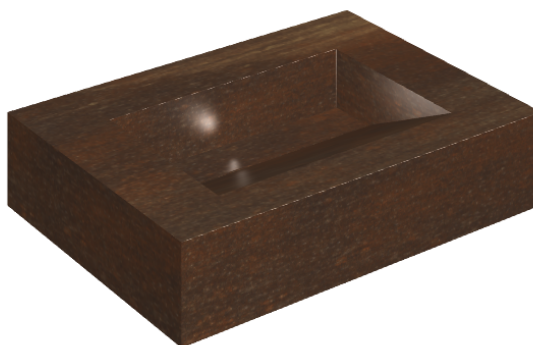

SCHEDA DI CONFIGURAZIONE

Cod. art.: 620810000010

Fly Evo

Washbasin 70

Rivestimento del
prodotto
Surface Corten Matt

I colori e le altre caratteristiche estetiche delle piastrelle presenti nelle illustrazioni presenti sul sito sono puramente indicativi. Guarda sempre i campioni di persona prima dell'acquisto.