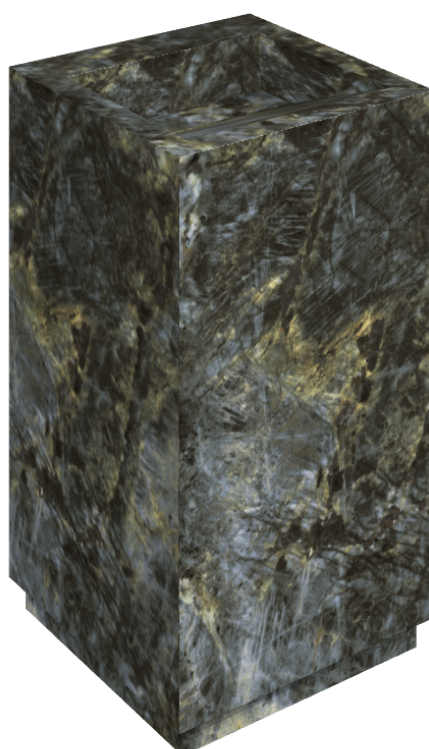

# Cube Evo

## Washbasin 50

Rivestimento del  
prodotto

Stellaris Madagascar  
Dark Matt

I colori e le altre caratteristiche estetiche delle piastrelle presenti nelle illustrazioni presenti sul sito sono puramente indicativi. Guarda sempre i campioni di persona prima dell'acquisto.