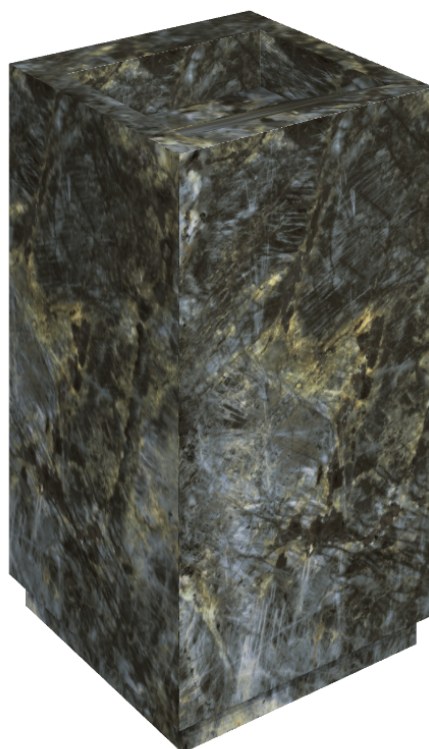

SCHEDA DI CONFIGURAZIONE

Cod. art.:

620810000014

Cube Evo

Washbasin 50

Rivestimento del
prodotto

Stellaris Madagascar
Dark Matt

I colori e le altre caratteristiche estetiche delle piastrelle presenti nelle illustrazioni presenti sul sito sono puramente indicativi. Guarda sempre i campioni di persona prima dell'acquisto.