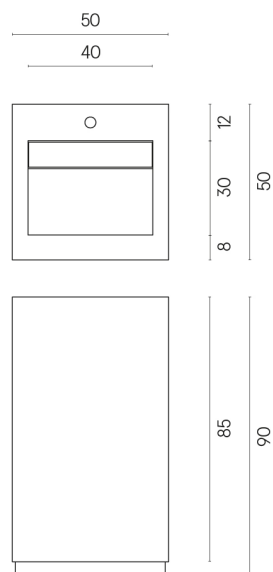

Cod. art.:

620810000014

Cube Evo

Washbasin 50

Rivestimento del
prodotto
Stellaris Calacatta
Gold Matt

I colori e le altre caratteristiche estetiche delle piastrelle presenti nelle illustrazioni presenti sul sito sono puramente indicativi. Guarda sempre i campioni di persona prima dell'acquisto.