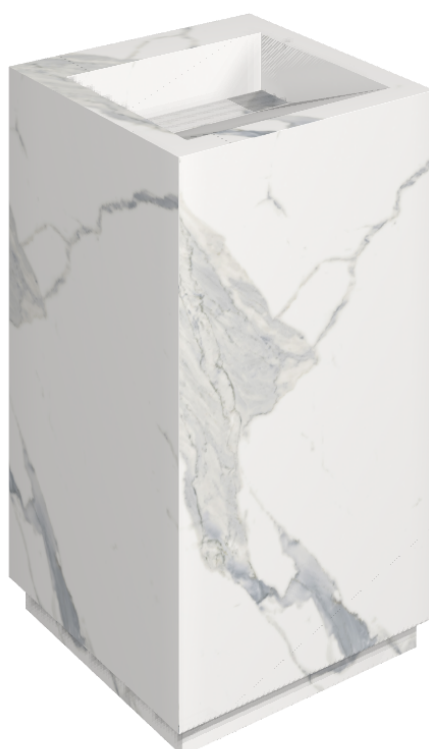

SCHEDA DI CONFIGURAZIONE

Cod. art.:

620810000014

# Cube Evo

## Washbasin 50

Rivestimento del  
prodotto

Stellaris Statuario  
White Matt

I colori e le altre caratteristiche estetiche delle piastrelle presenti nelle illustrazioni presenti sul sito sono puramente indicativi. Guarda sempre i campioni di persona prima dell'acquisto.