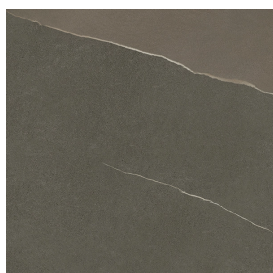

## Washbasin 50

Rivestimento del  
prodotto  
Metropolis Arcadia  
Brown Matt

I colori e le altre caratteristiche estetiche delle piastrelle presenti nelle illustrazioni presenti sul sito sono puramente indicativi. Guarda sempre i campioni di persona prima dell'acquisto.