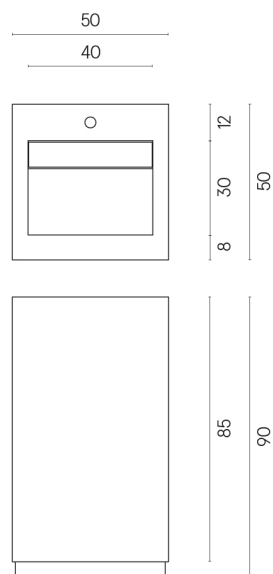

SCHEDA DI CONFIGURAZIONE

Cod. art.:

620810000014

Cube Evo

Washbasin 50

Rivestimento del
prodotto

Charme Advance Silk
Grey Honed Satin

I colori e le altre caratteristiche estetiche delle piastrelle presenti nelle illustrazioni presenti sul sito sono puramente indicativi. Guarda sempre i campioni di persona prima dell'acquisto.