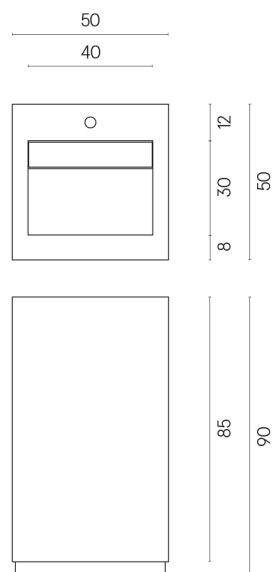

Cod. art.:

620810000014

Cube Evo

Washbasin 50

Rivestimento del
prodotto

Charme Deluxe
Statuario Fantastico
Matt

I colori e le altre caratteristiche estetiche delle piastrelle presenti nelle illustrazioni presenti sul sito sono puramente indicativi. Guarda sempre i campioni di persona prima dell'acquisto.