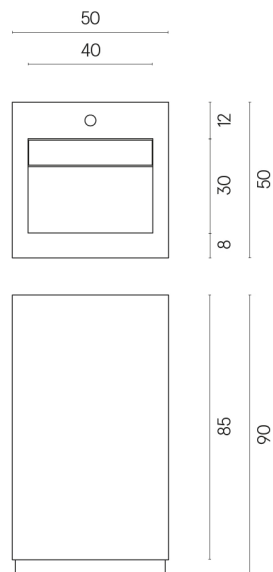

SCHEDA DI CONFIGURAZIONE

Cod. art.:

620810000014

Cube Evo

Washbasin 50

Rivestimento del
prodotto

Charme Deluxe
Bianco Michelangelo
Matt

I colori e le altre caratteristiche estetiche delle piastrelle presenti nelle illustrazioni presenti sul sito sono puramente indicativi. Guarda sempre i campioni di persona prima dell'acquisto.