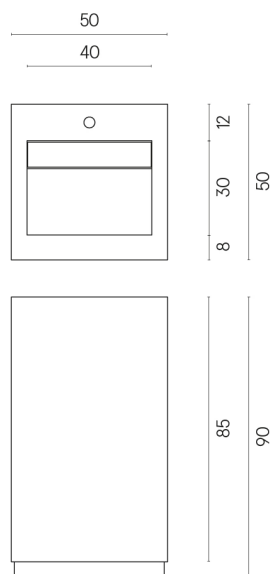

Cod. art.:

620810000014

Cube Evo

Washbasin 50

Rivestimento del
prodotto

Skyfall Grigio Alpino
Matt

I colori e le altre caratteristiche estetiche delle piastrelle presenti nelle illustrazioni presenti sul sito sono puramente indicativi. Guarda sempre i campioni di persona prima dell'acquisto.