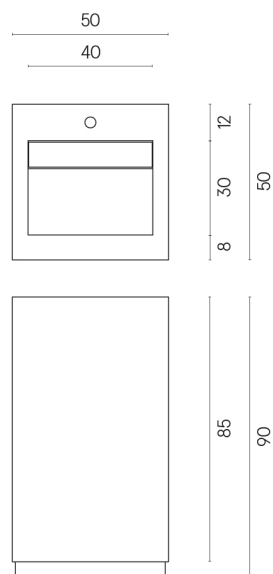

SCHEDA DI CONFIGURAZIONE

Cod. art.:

620810000014

Cube Evo

Washbasin 50

Rivestimento del
prodotto

Millennium Iron Matt

I colori e le altre caratteristiche estetiche delle piastrelle presenti nelle illustrazioni presenti sul sito sono puramente indicativi. Guarda sempre i campioni di persona prima dell'acquisto.