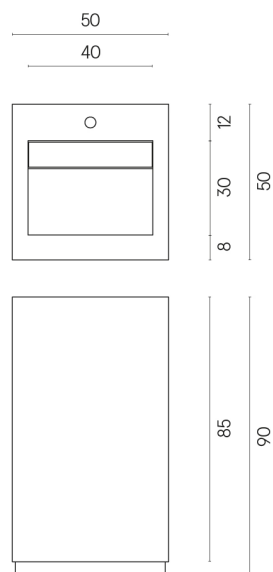

Cod. art.:

620810000014

Cube Evo

Washbasin 50

Rivestimento del
prodotto
Surface Sun Honed
Satin

I colori e le altre caratteristiche estetiche delle piastrelle presenti nelle illustrazioni presenti sul sito sono puramente indicativi. Guarda sempre i campioni di persona prima dell'acquisto.