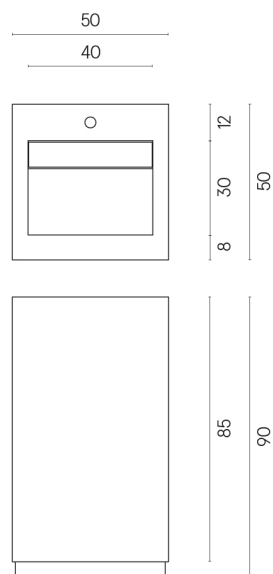

SCHEDA DI CONFIGURAZIONE

Cod. art.:

620810000014

Cube Evo

Washbasin 50

Rivestimento del
prodotto

Genesis Venus Cream
Matt

I colori e le altre caratteristiche estetiche delle piastrelle presenti nelle illustrazioni presenti sul sito sono puramente indicativi. Guarda sempre i campioni di persona prima dell'acquisto.