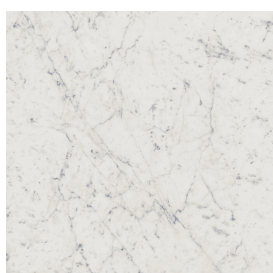

Cod. art.:

620810000014

Cube Evo

Washbasin 50

Rivestimento del
prodotto

Charme Extra Carrara
Matt

I colori e le altre caratteristiche estetiche delle piastrelle presenti nelle illustrazioni presenti sul sito sono puramente indicativi. Guarda sempre i campioni di persona prima dell'acquisto.