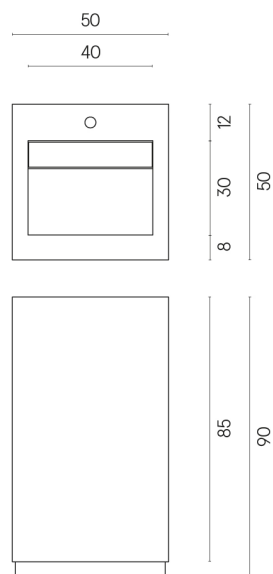

SCHEDA DI CONFIGURAZIONE

Cod. art.:

620810000014

Cube Evo

Washbasin 50

Rivestimento del
prodotto

Contempora Flare
Honed Satin

I colori e le altre caratteristiche estetiche delle piastrelle presenti nelle illustrazioni presenti sul sito sono puramente indicativi. Guarda sempre i campioni di persona prima dell'acquisto.