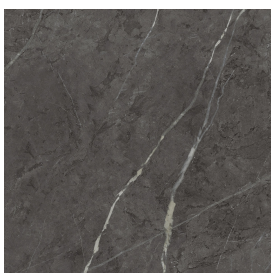

SCHEDA DI CONFIGURAZIONE

Cod. art.:

620810000014

Cube Evo

Washbasin 50

Rivestimento del
prodotto

Charme Evo Antracite
Matt

I colori e le altre caratteristiche estetiche delle piastrelle presenti nelle illustrazioni presenti sul sito sono puramente indicativi. Guarda sempre i campioni di persona prima dell'acquisto.