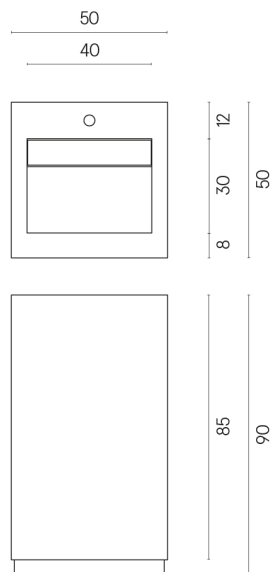

SCHEDA DI CONFIGURAZIONE

Cod. art.:

620810000014

Cube Evo

Washbasin 50

Rivestimento del
prodotto

Charme Evo Antracite
Matt

I colori e le altre caratteristiche estetiche delle piastrelle presenti nelle illustrazioni presenti sul sito sono puramente indicativi. Guarda sempre i campioni di persona prima dell'acquisto.