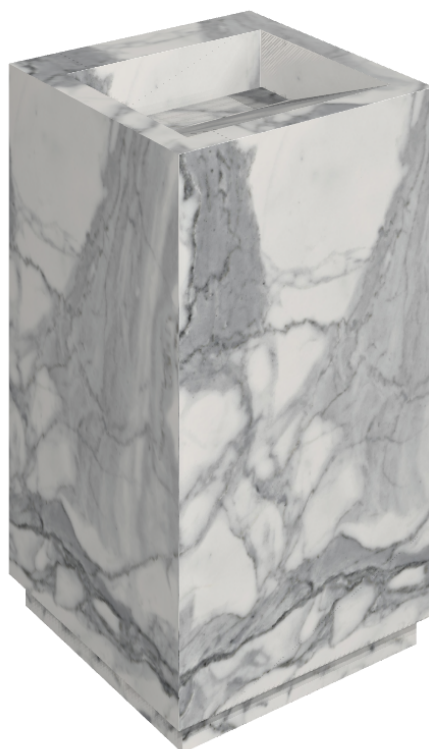

Cod. art.:

620810000014

Cube Evo

Washbasin 50

Rivestimento del
prodotto

Charme Evo Statuario
Matt

I colori e le altre caratteristiche estetiche delle piastrelle presenti nelle illustrazioni presenti sul sito sono puramente indicativi. Guarda sempre i campioni di persona prima dell'acquisto.