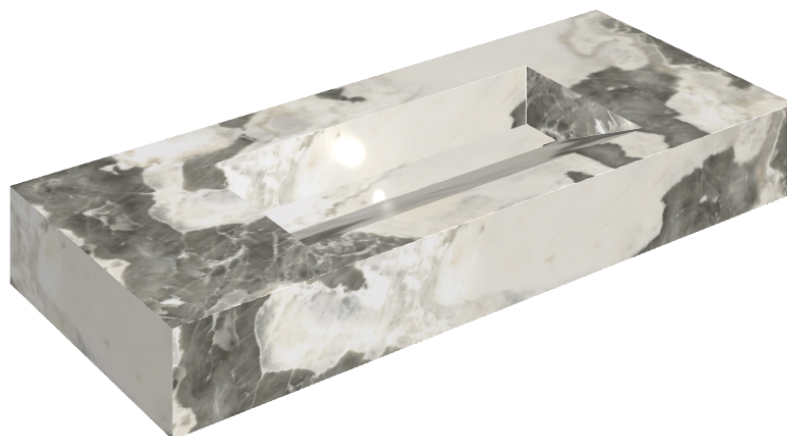

## Washbasin 120

Rivestimento del  
prodotto

Stellaris Dover Light  
Matt

I colori e le altre caratteristiche estetiche delle piastrelle presenti nelle illustrazioni presenti sul sito sono puramente indicativi. Guarda sempre i campioni di persona prima dell'acquisto.