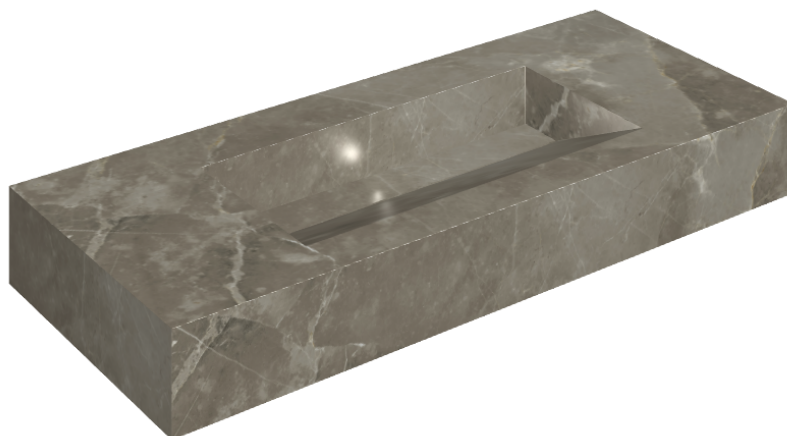

# Fly Evo

## Washbasin 120

Rivestimento del  
prodotto

Stellaris Tuscania  
Grey Matt

I colori e le altre caratteristiche estetiche delle piastrelle presenti nelle illustrazioni presenti sul sito sono puramente indicativi. Guarda sempre i campioni di persona prima dell'acquisto.