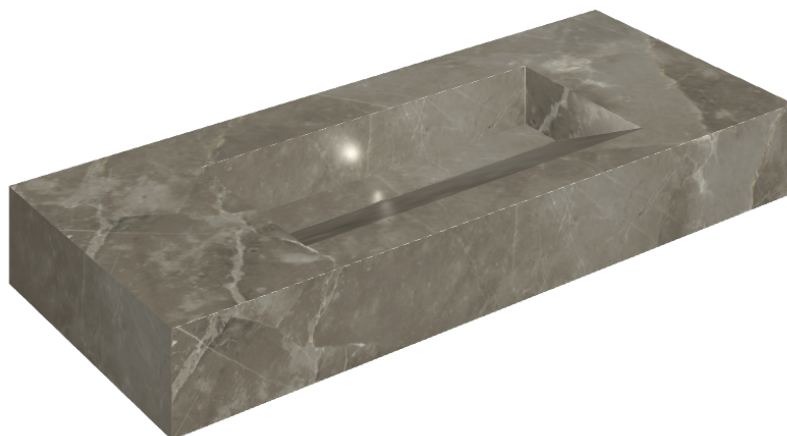

SCHEDA DI CONFIGURAZIONE

Cod. art.: 620810000012

Fly Evo

Washbasin 120

Rivestimento del
prodotto

Stellaris Tuscania
Grey Matt

I colori e le altre caratteristiche estetiche delle piastrelle presenti nelle illustrazioni presenti sul sito sono puramente indicativi. Guarda sempre i campioni di persona prima dell'acquisto.