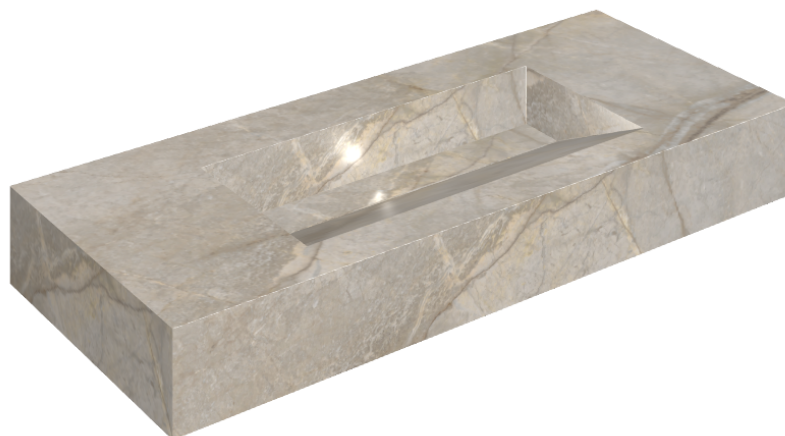

SCHEDA DI CONFIGURAZIONE

Cod. art.: 620810000012

Fly Evo

Washbasin 120

Rivestimento del
prodotto

Stellaris Elegant Silver
Matt

I colori e le altre caratteristiche estetiche delle piastrelle presenti nelle illustrazioni presenti sul sito sono puramente indicativi. Guarda sempre i campioni di persona prima dell'acquisto.