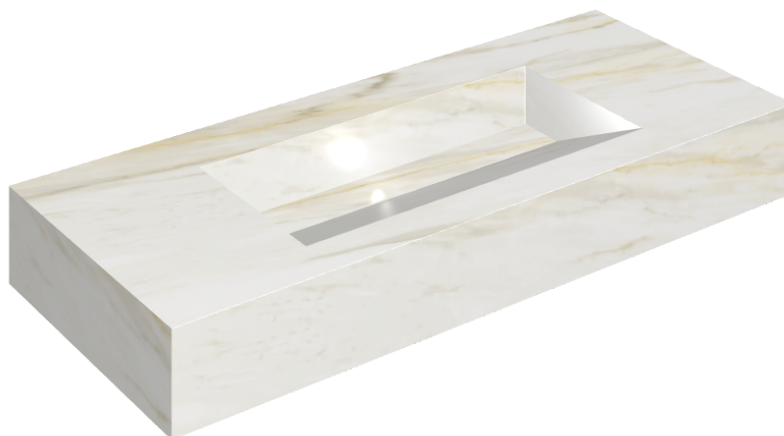

## Washbasin 120

Rivestimento del  
prodotto

Stellaris Carrara Ivory  
Matt

I colori e le altre caratteristiche estetiche delle piastrelle presenti nelle illustrazioni presenti sul sito sono puramente indicativi. Guarda sempre i campioni di persona prima dell'acquisto.