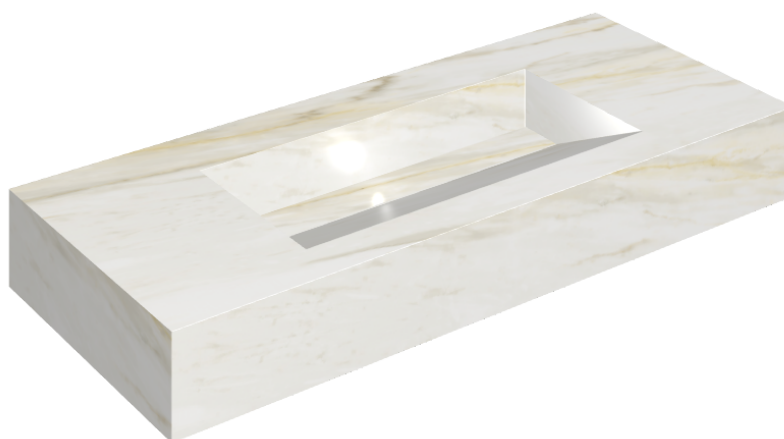

SCHEDA DI CONFIGURAZIONE

Cod. art.: 620810000012

Fly Evo

Washbasin 120

Rivestimento del
prodotto

Stellaris Carrara Ivory
Matt

I colori e le altre caratteristiche estetiche delle piastrelle presenti nelle illustrazioni presenti sul sito sono puramente indicativi. Guarda sempre i campioni di persona prima dell'acquisto.