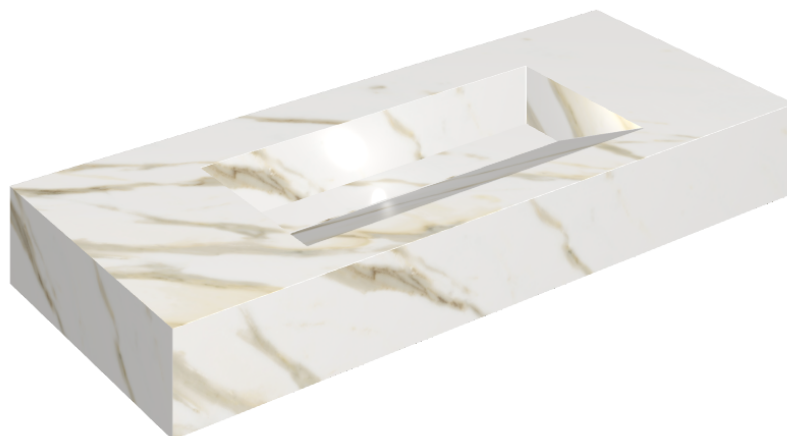

SCHEDA DI CONFIGURAZIONE

Cod. art.: 620810000012

Fly Evo

Washbasin 120

Rivestimento del
prodotto

Stellaris Calacatta
Gold Matt

I colori e le altre caratteristiche estetiche delle piastrelle presenti nelle illustrazioni presenti sul sito sono puramente indicativi. Guarda sempre i campioni di persona prima dell'acquisto.