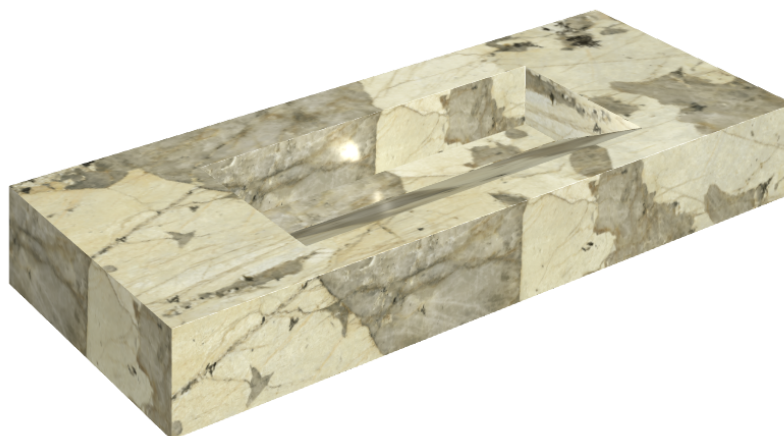

SCHEDA DI CONFIGURAZIONE

Cod. art.: 620810000012

Fly Evo

Washbasin 120

Rivestimento del
prodotto

Eternum Volcano
Matt

I colori e le altre caratteristiche estetiche delle piastrelle presenti nelle illustrazioni presenti sul sito sono puramente indicativi. Guarda sempre i campioni di persona prima dell'acquisto.