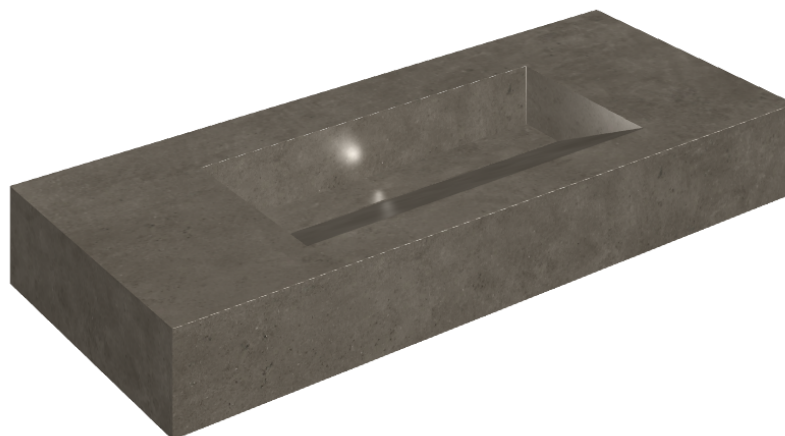

## Washbasin 120

Rivestimento del  
prodotto  
Eternum Coffee Matt

I colori e le altre caratteristiche estetiche delle piastrelle presenti nelle illustrazioni presenti sul sito sono puramente indicativi. Guarda sempre i campioni di persona prima dell'acquisto.