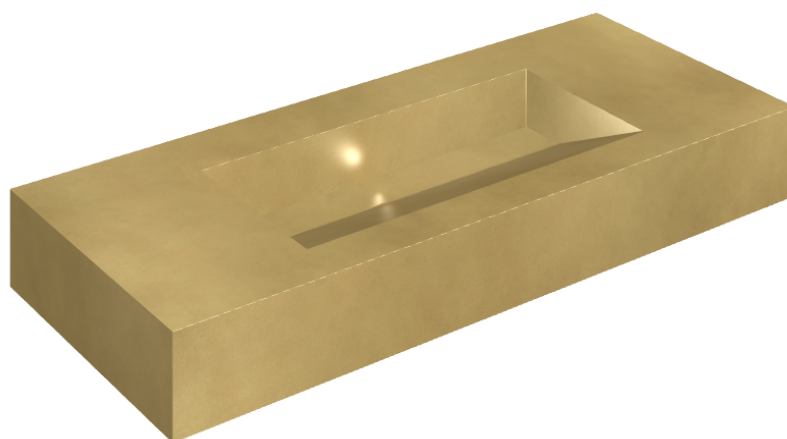

# Fly Evo

## Washbasin 120

Rivestimento del  
prodotto

Continuum Brass  
Gold Honed

I colori e le altre caratteristiche estetiche delle piastrelle presenti nelle illustrazioni presenti sul sito sono puramente indicativi. Guarda sempre i campioni di persona prima dell'acquisto.