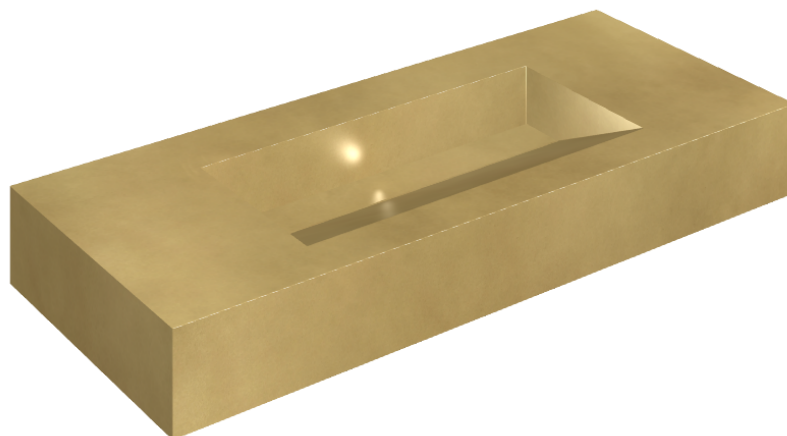

## Washbasin 120

Rivestimento del  
prodotto

Continuum Brass  
Gold Honed

I colori e le altre caratteristiche estetiche delle piastrelle presenti nelle illustrazioni presenti sul sito sono puramente indicativi. Guarda sempre i campioni di persona prima dell'acquisto.