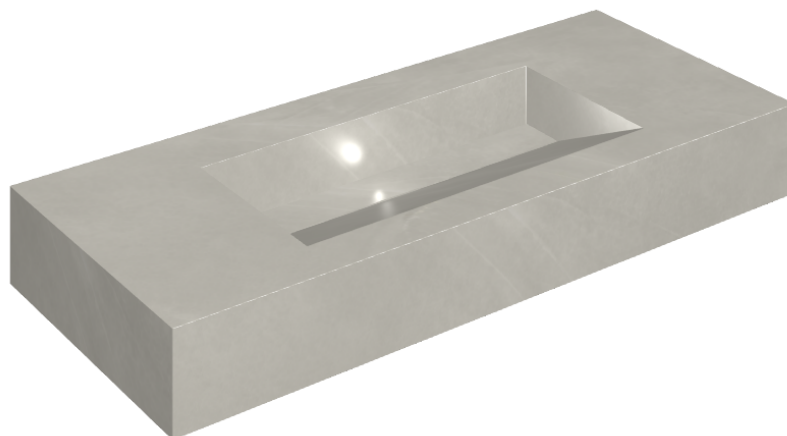

SCHEDA DI CONFIGURAZIONE

Cod. art.: 620810000012

Fly Evo

Washbasin 120

Rivestimento del
prodotto

Continuum Silver
Matt

I colori e le altre caratteristiche estetiche delle piastrelle presenti nelle illustrazioni presenti sul sito sono puramente indicativi. Guarda sempre i campioni di persona prima dell'acquisto.