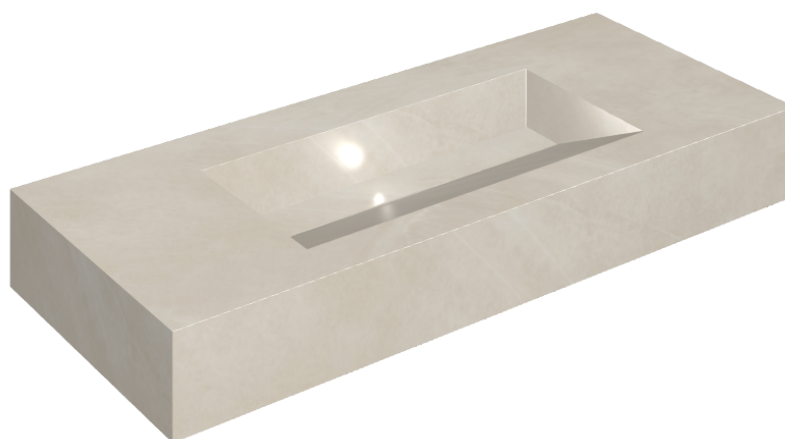

SCHEDA DI CONFIGURAZIONE

Cod. art.: 620810000012

Fly Evo

Washbasin 120

Rivestimento del
prodotto
Continuum Pure Matt

I colori e le altre caratteristiche estetiche delle piastrelle presenti nelle illustrazioni presenti sul sito sono puramente indicativi. Guarda sempre i campioni di persona prima dell'acquisto.