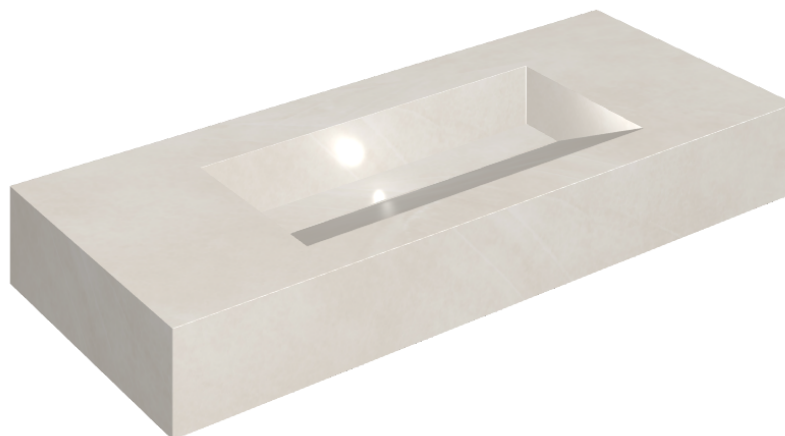

SCHEDA DI CONFIGURAZIONE

Cod. art.: 620810000012

Fly Evo

Washbasin 120

Rivestimento del
prodotto

Continuum Polar Matt

I colori e le altre caratteristiche estetiche delle piastrelle presenti nelle illustrazioni presenti sul sito sono puramente indicativi. Guarda sempre i campioni di persona prima dell'acquisto.