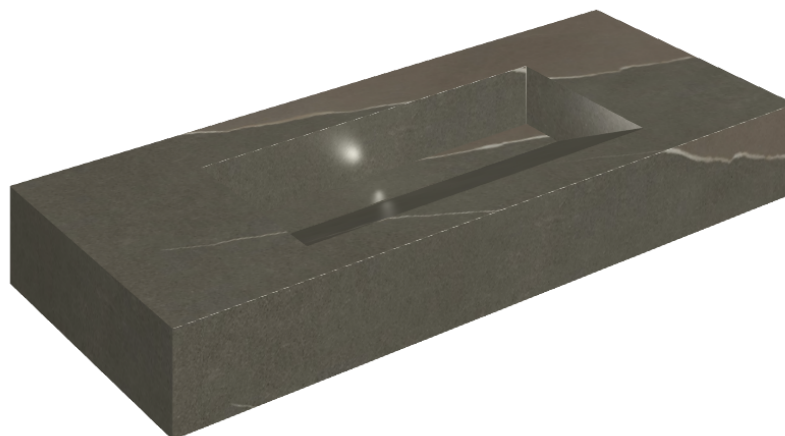

# Fly Evo

## Washbasin 120

Rivestimento del  
prodotto  
Metropolis Arcadia  
Brown Matt

I colori e le altre caratteristiche estetiche delle piastrelle presenti nelle illustrazioni presenti sul sito sono puramente indicativi. Guarda sempre i campioni di persona prima dell'acquisto.